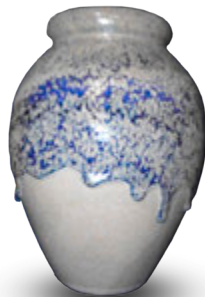

Florero Lucy ▲
Medidas: 27 x 12 cm
$3,000.00 Precio unitario