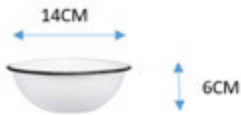

Vajilla 24 piezas,
para 6 comensales ►
6 tazas cafeteras 360 ml
6 platos base con ala 30 cm
6 platos principales con ala 22 cm
6 bowls 14 cm
\$4,950.00

Mezcalero 85 ml ▲
\$100.00

Taza cafetera 360 ml ▲
\$190.00

Bowl 1L ▲
\$260.00

Cafetera 600 ml ▲
\$290.00

Plato llano 30 cm ▲
\$260.00

Plato llano 22 cm ▲
\$210.00

Bowl ▲
\$210.00

Colección Tlacuache ▲

Colección Cacomixtle ▲

Colección Dillo ▲