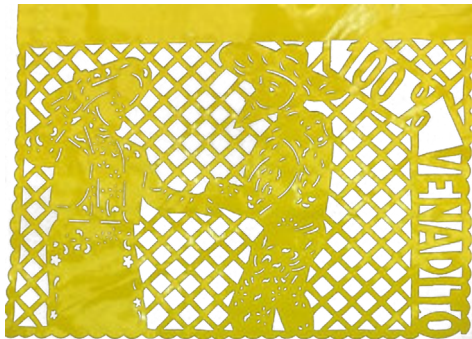

Alcaldía: Xochimilco.

▼ Kit 1 Fiesta de disfraces

4 máscaras, 2 hilos de 5 m, 4 gorros, 4 serpentinas, 4 blondas, 1 piñata
\$415.00

Camino de mesa ▲
Medidas: 200 x 48 cm
\$150.00

Medidas: 50 m con 90 piezas de ▲
48 x 31 cm c/u de papel china, ya puestas en
hilo, varios colores
\$400.00

Pedido mínimo con 5 días de antelación y con el 50% de anticipo

▲ Libreta de 50 hojas blancas
Medidas: tamaño esquila
\$120.00 Precio unitario

Bolsa de banderitas botaneras ▲
Medidas: 5 x 2 cm
\$15.00

▲ Kit 2 Buena vibra
2 libretas esquila, 1 hilo de triángulos
10 mts, 2 docenas de botaneras, 4
bolsas confeti, 4 mechudos
\$420.00