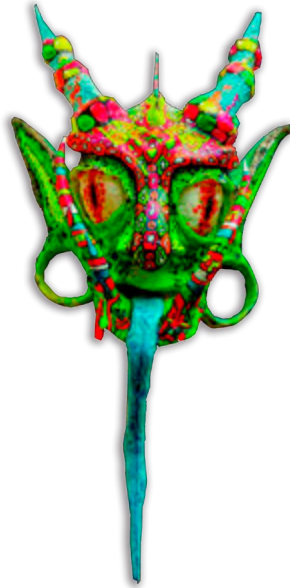

Pedidos mínimos: A partir de una pieza.

Alcaldía: Tlalpan.

Marco de espejo ▲
Medidas: 170 x 55 cm

Chaneke ►
Medidas: 30 x 15 x 15 cm
\$900.00

Máscara alebrije ▲
Medidas: 53 x 37 x 22cm
\$1,500.00

Máscara fluorescente p/muro ▲
Medidas: 77 x 45 x 33 cm
\$2,500.00