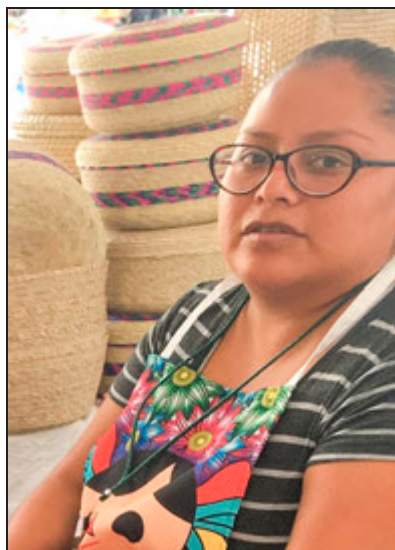

Florero diseño palomas ▼
Medidas: 30 x 12 cm
\$7,500.00 + IVA
(Pieza única)

Licorera alta ▼
Medidas: 33 x 13 cm
\$2,500.00 + IVA

Licorera cuadrada ▼
Medidas: 25 x 10 cm
\$2,500.00 + IVA

FIBRAS NATURALES

ARTESANÍAS OTOMIX Nayeli Bautista B.