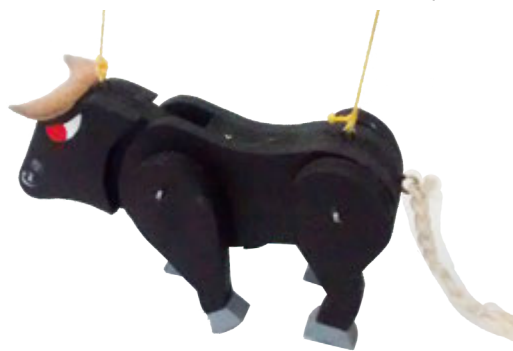

Viejito de péndulo ▼
 Medidas: 10 cm

▼ Carrusel
 Medidas: 15 cm x 10 cm
 \$450.00

Cajita con víbora ▲
 Técnica: juguete de madera
 \$190.00

▲ Chintetes, diferentes diseño
 Técnica: juguete tallado en madera
 \$350.00

Víbora de carrizo ▲
 Técnica: juguete de carrizo
 \$450.00

▲ Toro marioneta
 Técnica: juguete de madera
 \$275.00

Tentempiés, diferentes diseños ▲
 Medidas: 15 cm
 \$175.00 Precio unitario

▲ Trepadores, diferentes diseños
 Medidas: 15 cm
 \$190.00 Precio unitario