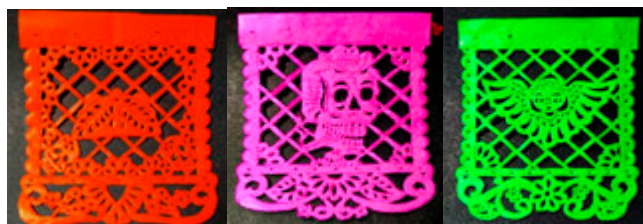

TALLER SARAPICO Armando Martínez y Alejandra Spindola

Rama: Transformación de papel.

Descripción: Papel picado miniatura y calaveras en papel cebolla.

Contacto y pedidos: ✉ armandoartes@live.com.mx

☎ (55)83007312 - (55)11091601

Forma de pago: Efectivo, transferencia electrónica y depósito bancario.

Entrega de pedidos: Entrega desde una semana hasta 15 días.

Pedidos mínimos: Sin pedidos mínimos.

Alcaldía: Coyoacán.

Calaveras de artes y oficios ▲

Medidas: 25 x 11 cm

$350.00

▲ Cendal

Medidas: 5 x 6 cm

$15.00 Precio unitario

▼ Separador

Medidas: 6.5 x 18.5 cm

$35.00 Precio Unitario