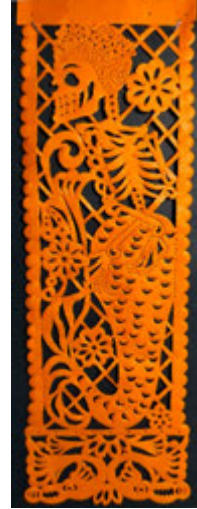

Separador ▲
Medidas: 6.5 x 18.5 cm
$35.00 Precio Unitario