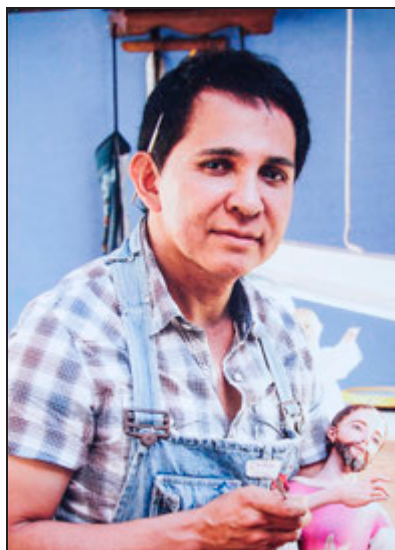

Marco Antonio Miranda Razo
ARTEENCERA

Las piezas se elaboran sobre pedido, no hay existencias, solo sobre riguroso encargo.

ARTE EN CERA Marco Antonio Miranda Razo

Rama: Imaginería religiosa en cera de abeja, plumaria y velas escamadas.

Descripción: Imaginería religiosa, desnudo artístico, personajes históricos, imágenes en pasta y caña de maíz, restauraciones (de cera y/o madera). Nacimientos, restauraciones de piezas antiguas de cera, madera o caña de maíz. Especialidad en Niño Dios, trabajo sobre encargo y a gusto del cliente. Confección de vestimenta para piezas antiguas.

Contacto y pedidos: ✉ arteencera@live.com

☎ (55)62186816

📱 @arte.encera

Forma de pago: En acuerdo con el cliente.

Entrega de pedidos: En acuerdo con el cliente.

Pedidos mínimos: Sin pedidos mínimos.

Alcaldía: Venustiano Carranza.