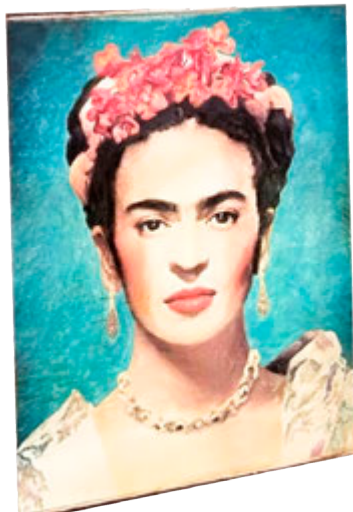

Alcaldía: Tláhuac.

Cofre de madera ▶
Medidas: 10 x 6 cm
\$120.00 Precio unitario

Cofre largo ▼
Medidas: 18 x 6 cm
\$150.00 Precio unitario

Cuadro de madera ▶
Medidas: 19 x 25 cm
\$125.00

Destapador ▶
Medidas: 6.5 x 21 cm
\$140.00 Precio unitario