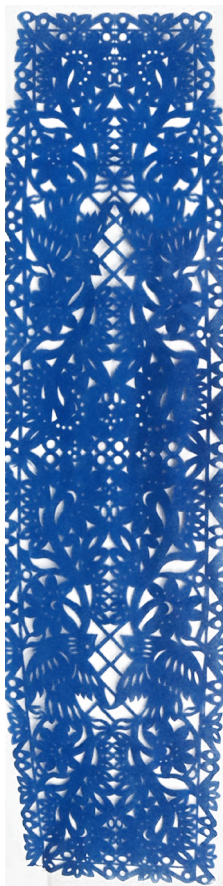

▼ Kit 1 Fiesta de disfraces

4 máscaras, 2 hilos de 5 m, 4 gorros, 4 serpentinas, 4 blondas, 1 piñata
$415.00

Camino de mesa ▲
Medidas: 200 x 48 cm
$150.00