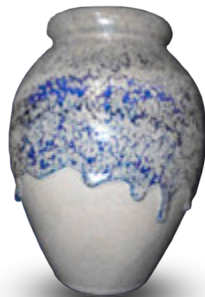

Florero Lucy ▲
Medidas: 27 x 12 cm
$2,000.00 Precio unitario