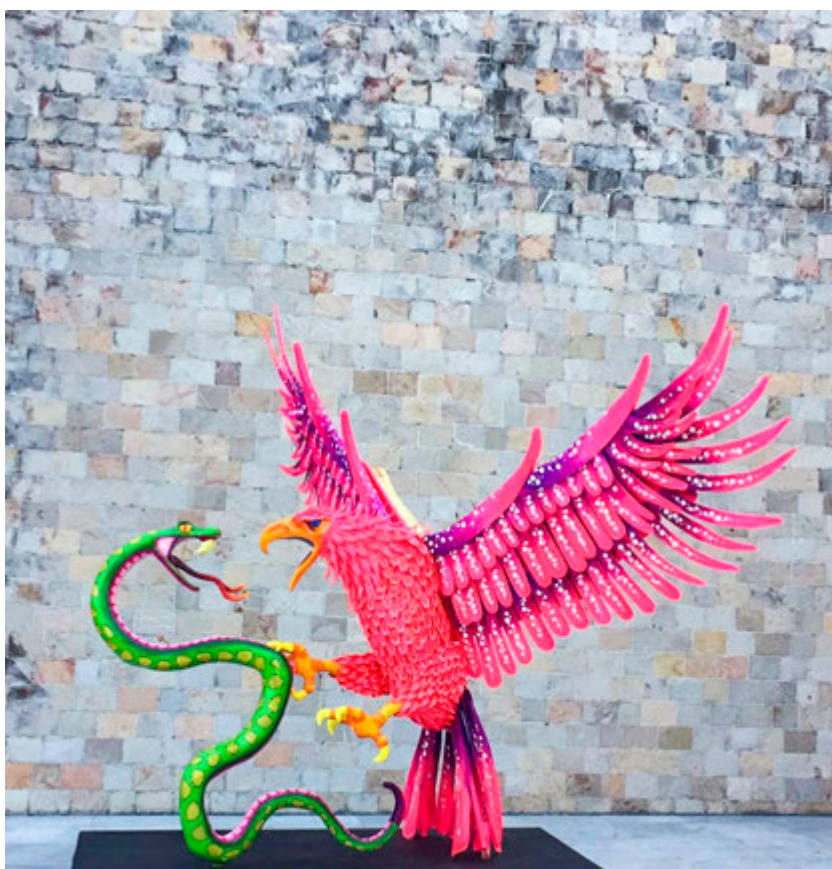

Descripción: Realización de esculturas monumentales de papel, sumándose al objetivo de revalorar y promocionar el Arte Popular Mexicano, conociendo las técnicas tradicionales de la cartonería y desarrollando técnicas para crear un arte urbano.

Pedidos mínimos: A partir de una pieza.

Alcaldía: Cuauhtémoc.

Bernardo del Bosque ▲
Técnica: cartón policromado
Medidas: 2.8m de altura

Aguileo y Crotalea ►
Técnica: cartón policromado
Medidas: 3.8m de altura