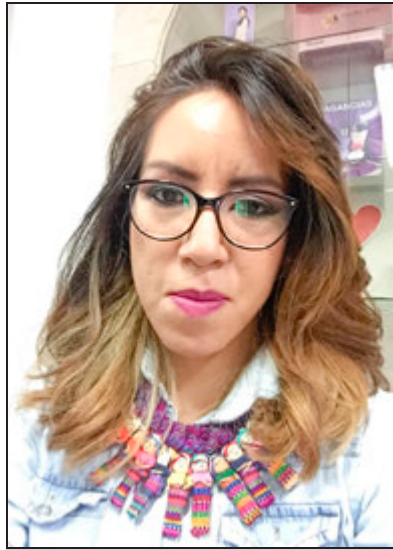

Collar artesanal ▲
Material: Maíz con dije
\$600.00

▲ Collar artesanal
Material: Semilla
\$480.00

◀ Collar artesanal
Material: Granada
\$480.00

Collar artesanal ▶
Material: Semilla con dije
\$600.00

Collar artesanal ▼
Material: Semilla
\$480.00