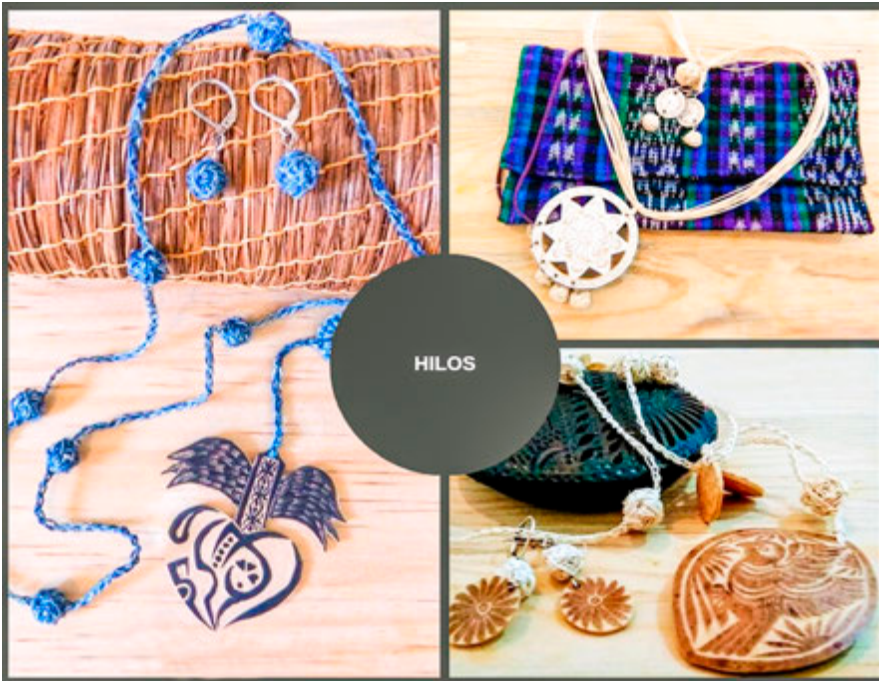

Descripción: Joyería elaborada con hilos de pita y algodón hilados a mano, teñidos con tintes naturales como: grana cochinilla, añil, pericón, nanche, nogal y palo de mora. Con los hilos se elaboran cordones con técnicas tradicionales y tejido en telar de cintura. Todos nuestros collares van acompañados de aretes con arillos de plata.

Pedidos mínimos: A partir de dos piezas.

Alcaldía: Gustavo A. Madero.

Collar artesanal ▼

Material: hilo de algodón teñido con añil y dije de jícara
\$1,200.00

Collar artesanal ▼

Material: hilo de algodón con nanche y dije de jícara
\$1,200.00

▼ Collar artesanal

Material: hilo de algodón teñido con añil y dije de barro
\$1,200.00

Collar artesanal ▼

Material: hilo de pita teñida en color natural y dije de jícara
\$400.00

◀ **Collar artesanal**

Material: hilo de pita teñida en color natural y dije de jícara
\$450.00