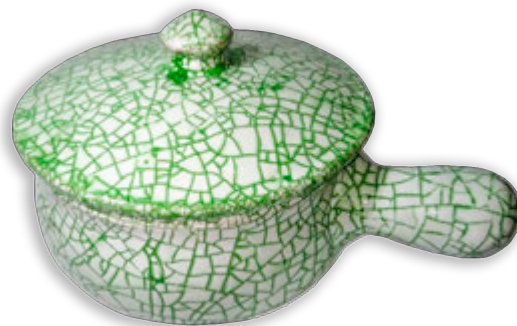

Árbol ▼

Medidas: 14 x 14 cm

\$130.00

Variedad de colores

Cruz floreada ►

Medidas: 17 x 10 cm

\$250.00

▲ **Cazuela # 3**
Medidas: 7 x 25 cm
\$280.00
Variedad de colores

▲ **Cebollera extra-grande**
Medidas: 7.5 x 18.5 cm
\$220.00
Variedad de colores

▶ **Corazón**
Medidas: 13 cm de altura
\$110.00

▼ **Sartén**
Medidas: 4 x 21.5 cm
\$130.00
Variedad de colores

▼ **Juego tequilero**
Vaso tequilero: 5 x 7.5 cm
Plato: 14 x 9 cm. \$90.00
Variedad de colores