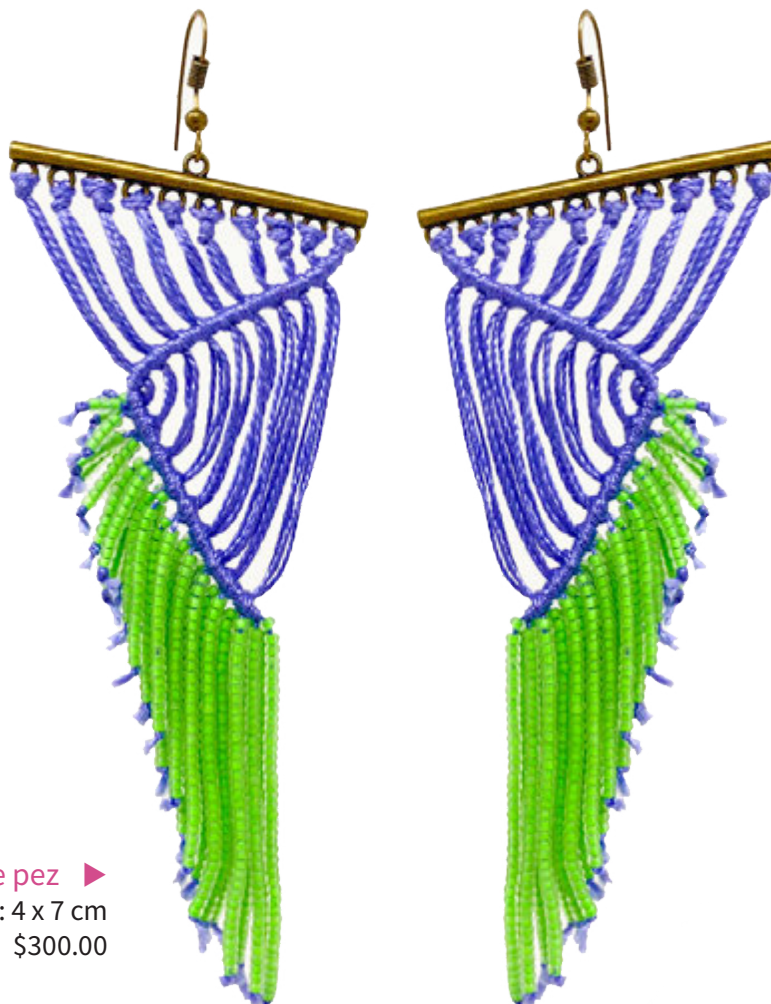

Pedidos mínimos: Depende del producto.

Alcaldía: Álvaro Obregón.

Aretes de abanico rosa ▼

Medidas: 3 x 4 cm
\$240.00 Precio unitario

Aretes de corazón ▼

Medidas: 4 x 6 cm
\$280.00

Aretes de pez ►

Medidas: 4 x 7 cm
\$300.00

Huipil azul turquesa ►
Medidas: 180 x 51 cm
\$1,600.00

◀ Aretes flores café
Medidas: 5 x 3 cm
\$180.00

◀ Aretes flores
Medidas: 5 x 3 cm
\$180.00

Rebozo doble vista ►
Medidas: 170 x 51 cm
\$2,000.00

VITRAL